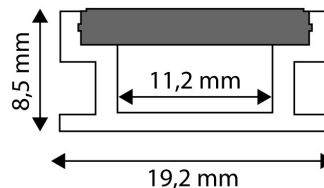

QR kód:

Kiállítás: 2024-07-01

Oldalszám: 2/3

TERMÉKMÉRET

| | |
|------------|---------|
| Szélesség: | 19mm |
| Magasság: | 3mm |
| Mélység: | 1 000mm |

TERMÉK KÉP

TERMÉKDOBOZ

| | |
|--------------|----------------------|
| Vonalkód: | 5999097910789 |
| Csomagolás: | 1/b |
| Méret: | 3mm x 1 020mm x 20mm |
| Nettó súly: | 86g |
| Bruttó súly: | 97g |

KÖRVONAL

KARTON

| | |
|--------------|-------------------------|
| Vonalkód: | 5999097910796 |
| Csomagolás: | 1/b |
| Méret: | 1 070mm x 200mm x 160mm |
| Nettó súly: | 0,086kg |
| Bruttó súly: | 0,097kg |

RAKLAP PÉLDA

| | |
|------------------|-------------------------|
| Magasság: | |
| Szélesség: | 120cm (std Euro pallet) |
| Mélység: | 80cm (std Euro pallet) |
| Karton / raklap: | 1karton/raklap |
| Karton / sor: | |
| Nettó súly: | 0,086kg |
| Bruttó súly: | 0,097kg |