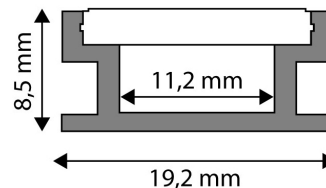

QR kód:

Kiállítás: 2024-07-01

Oldalszám: 2/3

TERMÉKMÉRET

Szélesség:	19,2mm
Magasság:	8,5mm
Mélység:	2 000mm

TERMÉK KÉP

TERMÉKDOBOZ

Vonalkód:	5999097910529
Csomagolás:	(2/bl)
Méret:	19,2mm x 2 020mm x 8,5mm
Nettó súly:	184g
Bruttó súly:	210g

KÖRVONAL

KARTON

Vonalkód:	5999097910536
Csomagolás:	(2/bl)
Méret:	2 070mm x 200mm x 160mm
Nettó súly:	0,184kg
Bruttó súly:	0,21kg

RAKLAP PÉLDA

Magasság:	
Szélesség:	120cm (std Euro pallet)
Mélység:	80cm (std Euro pallet)
Karton / raklap:	1karton/raklap
Karton / sor:	
Nettó súly:	0,184kg
Bruttó súly:	0,21kg