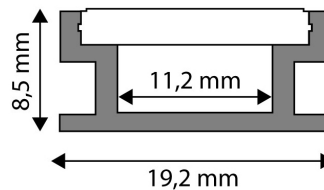

Avide Alu Profil Padlóba Süllyeszthető 1m

Termékkód:	AAP-F-1M
Termék honlap:	avidelighting.hu/qr/AAP-F-1M
Adatlap azonosító:	AB-190518
Forgalmazó:	Bramcke Hungary Kft.
Cím:	4031 Debrecen, Kishatár utca 17.

QR kód:

Kiállítva: 2024-07-01

Oldalszám: 2/3

TERMÉKMÉRET

Szélesség:	19,2mm
Magasság:	8,5mm
Mélység:	1 000mm

TERMÉK KÉP

TERMÉKDOBOZ

Vonalkód:	5999097910505
Csomagolás:	1/b
Méret:	19,2mm x 1 020mm x 8,5mm
Nettó súly:	86g
Bruttó súly:	97g

KÖRVONAL

KARTON

Vonalkód:	5999097910512
Csomagolás:	1/b
Méret:	1 070mm x 200mm x 160mm
Nettó súly:	0,086kg
Bruttó súly:	0,097kg

RAKLAP PÉLDA

Magasság:	
Szélesség:	120cm (std Euro pallet)
Mélység:	80cm (std Euro pallet)
Karton / raklap:	1karton/raklap
Karton / sor:	
Nettó súly:	0,086kg
Bruttó súly:	0,097kg