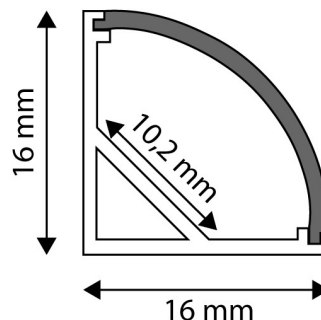

Avide Alu Profil Sarok Borítólapp Opál 1m

Termékkód:	AAP-C-COV-M-1M
Termék honlap:	avidelighting.hu/qr/AAP-C-COV-M-1M
Adatlap azonosító:	AB-190518
Forgalmazó:	Bramcke Hungary Kft.
Cím:	4031 Debrecen, Kishatár utca 17.

QR kód:

Kiállítás: 2024-07-01

Oldalszám: 2/3

TERMÉKMÉRET

Szélesség:	21,9mm
Magasság:	5mm
Mélység:	1 000mm

TERMÉK KÉP

TERMÉKDOBOZ

Vonalkód:	5999562289945
Csomagolás:	1/b
Méret:	20mm x 1 020mm x 5mm
Nettó súly:	184g
Bruttó súly:	210g

KÖRVONAL

KARTON

Vonalkód:	5999562289952
Csomagolás:	1/b
Méret:	1 070mm x 190mm x 170mm
Nettó súly:	0,184kg
Bruttó súly:	0,21kg

RAKLAP PÉLDA

Magasság:	
Szélesség:	120cm (std Euro pallet)
Mélység:	80cm (std Euro pallet)
Karton / raklap:	1karton/raklap
Karton / sor:	
Nettó súly:	0,184kg
Bruttó súly:	0,21kg