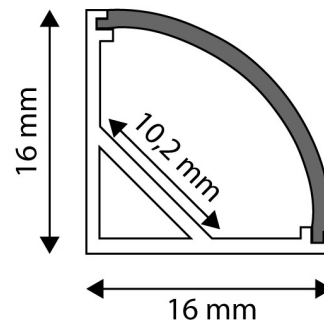

QR kód:

Kiállítás: 2024-07-01

Oldalszám: 2/3

TERMÉKMÉRET

Szélesség:	21,9mm
Magasság:	5mm
Mélység:	2 000mm

TERMÉK KÉP

TERMÉKDOBOZ

Vonalkód:	5999097910963
Csomagolás:	(2/bl)
Méret:	20mm x 2 020mm x 5mm
Nettó súly:	184g
Bruttó súly:	210g

KÖRVONAL

KARTON

Vonalkód:	5999097910970
Csomagolás:	(2/bl)
Méret:	2 070mm x 200mm x 160mm
Nettó súly:	0,184kg
Bruttó súly:	0,21kg

RAKLAP PÉLDA

Magasság:	
Szélesség:	120cm (std Euro pallet)
Mélység:	80cm (std Euro pallet)
Karton / raklap:	1karton/raklap
Karton / sor:	
Nettó súly:	0,184kg
Bruttó súly:	0,21kg