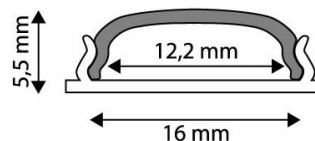

QR kód:

Kiállítás: 2024-07-01

Oldalszám: 2/3

TERMÉKMÉRET

Szélesség:	16mm
Magasság:	5,5mm
Mélység:	2 000mm

TERMÉK KÉP

TERMÉKDOBOZ

Vonalkód:	5999097910840
Csomagolás:	(2/bl)
Méret:	16mm x 2 020mm x 5,5mm
Nettó súly:	184g
Bruttó súly:	210g

KÖRVONAL

KARTON

Vonalkód:	5999097910857
Csomagolás:	(2/bl)
Méret:	2 070mm x 200mm x 160mm
Nettó súly:	0,184kg
Bruttó súly:	0,21kg

RAKLAP PÉLDA

Magasság:	
Szélesség:	120cm (std Euro pallet)
Mélység:	80cm (std Euro pallet)
Karton / raklap:	1karton/raklap
Karton / sor:	
Nettó súly:	0,184kg
Bruttó súly:	0,21kg