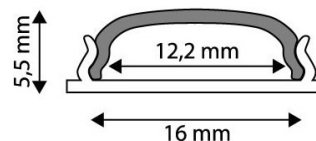

QR kód:

Kiállítás: 2024-07-01

Oldalszám: 2/3

TERMÉKMÉRET

Szélesség:	16mm
Magasság:	5,5mm
Mélység:	1 000mm

TERMÉK KÉP

TERMÉKDOBOZ

Vonalkód:	5999097910864
Csomagolás:	1/b
Méret:	16mm x 1 020mm x 5,5mm
Nettó súly:	86g
Bruttó súly:	97g

KÖRVONAL

KARTON

Vonalkód:	5999097910871
Csomagolás:	1/b
Méret:	1 070mm x 190mm x 170mm
Nettó súly:	0,086kg
Bruttó súly:	0,097kg

RAKLAP PÉLDA

Magasság:	
Szélesség:	120cm (std Euro pallet)
Mélység:	80cm (std Euro pallet)
Karton / raklap:	1karton/raklap
Karton / sor:	
Nettó súly:	0,086kg
Bruttó súly:	0,097kg