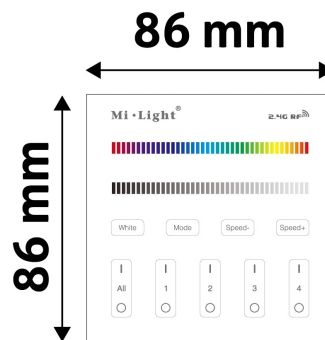

**Avide LED Szalag 12-24V RGB+W 4 Zónás RF Falra Szerelhető /2xAAA/
Érintőpaneles Távirányító**

Termékkód:	ABLS12VTPSRGBW-RFC-4Z
Termék honlap:	avidelighting.hu/qr/ABLS12VTPSRGBW-RFC-4Z
Adatlap azonosító:	AB-190518
Forgalmazó:	Bramcke Hungary Kft.
Cím:	4031 Debrecen, Kishatár utca 17.

QR kód:

Kiállítva: 2024-07-01

Oldalszám: 2/4

TERMÉKMÉRET

Magasság:	
Szélesség:	86mm
Hosszúság:	86mm

TERMÉKDOBOZ

Vonalkód:	5999097912684
Csomagolás:	1/b
Méret:	110mm x 110mm x 30mm
Nettó súly:	13,6g
Bruttó súly:	15,7g

KARTON

Vonalkód:	5999097912691
Csomagolás:	1/b
Méret:	572mm x 456mm x 167mm
Nettó súly:	0,0136kg
Bruttó súly:	0,0157kg

RAKLAP PÉLDA

Magasság:	
Szélesség:	120cm (std Euro pallet)
Mélység:	80cm (std Euro pallet)
Karton / raklap:	1karton/raklap
Karton / sor:	
Nettó súly:	0,0136kg
Bruttó súly:	0,0157kg

TERMÉK KÉP

KÖRVONAL