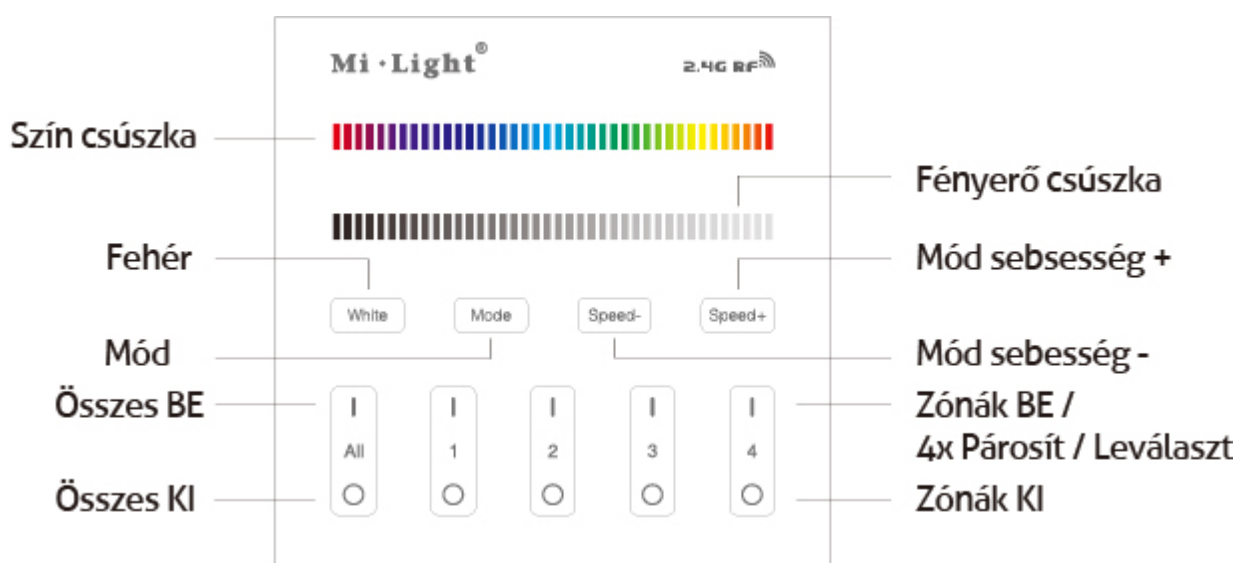

Avide LED Szalag 12-24V RGB+W 4 Zónás RF Falra Szerelhető /2xAAA/ Érintőpaneles Távirányító

Termékkód:	ABLS12VTPSRGBW-RFC-4Z
Termék honlap:	avidelighting.hu/qr/ABLS12VTPSRGBW-RFC-4Z
Adatlap azonosító:	AB-190518
Forgalmazó:	Bramcke Hungary Kft.
Cím:	4031 Debrecen, Kishatár utca 17.

QR kód:

Kiállítás: 2024-07-01

Oldalszám: 3/4

TERMÉKLEÍRÁS

Az Avide LED fali távirányítók nem csak megjelenésükben, hanem felépítésükben is a lehető legkorszerűbb termékek. A letisztult dizájn és a valódi edzett üveg előlap elegáns megjelenést kölcsönöz a távirányítónak. Az üveg alatt elhelyezkedik egy nagy pontosságú kapacitív érintőpanel, melynek segítségével könnyedén vezérelhetük a LED világításainkat.

A távirányító a vezérlővel 2.4GHz-s magas frekvencián kommunikál, így a nagyobb távolságból is vezérelhetőek a világítások.

A Smart Panel „T” és „B” verziókban érhető el. A „T” verzió szerelvénydobozba szerelhető és AC180-240V áramról működik. A „B” verzió azonban bárhova felszerelhető, mivel az 2db AAA elemmel működik. A Smart Panel távirányítók egyszerre 4 zóna irányítását teszik lehetővé és teljesen kompatibilisek a Smart LED vezérlőkkel, távirányítókkal stb.

A távirányító önmagában nem képes vezérelni a LED szalagot, a vezérléshez szükség van legalább 1 darab vezeték nélküli vezérlőegységre is.

Használat előtt helyezze be a 2db AAA elemet a távirányítóba!

A távirányító **csak** az alábbi termékekkel kompatibilis **ABLS12VTPRGBW-RFR-4Z**