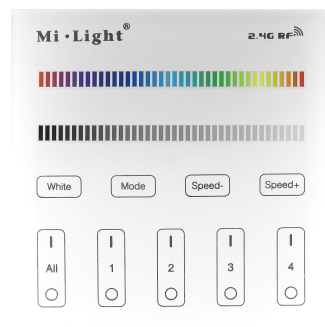

**Avide LED Szalag 12-24V RGB+W 4 Zónás RF Falra Szerelhető /2xAAA/
Érintőpaneles Távirányító**

Termékkód:	ABLS12VTPSRGBW-RFC-4Z
Termék honlap:	avidelighting.hu/qr/ABLS12VTPSRGBW-RFC-4Z
Adatlap azonosító:	AB-190518
Forgalmazó:	Bramcke Hungary Kft.
Cím:	4031 Debrecen, Kishatár utca 17.

QR kód:

Kiállítva: 2024-07-01

Oldalszám: 2/4

TERMÉKMÉRET

Magasság:	
Szélesség:	86mm
Hosszúság:	86mm

TERMÉKDOBOZ

Vonalkód:	5999097912684
Csomagolás:	1/b
Méret:	110mm x 110mm x 30mm
Nettó súly:	13,6g
Bruttó súly:	15,7g

KARTON

Vonalkód:	5999097912691
Csomagolás:	1/b
Méret:	572mm x 456mm x 167mm
Nettó súly:	0,0136kg
Bruttó súly:	0,0157kg

RAKLAP PÉLDA

Magasság:	
Szélesség:	120cm (std Euro pallet)
Mélység:	80cm (std Euro pallet)
Karton / raklap:	1karton/raklap
Karton / sor:	
Nettó súly:	0,0136kg
Bruttó súly:	0,0157kg

TERMÉK KÉP