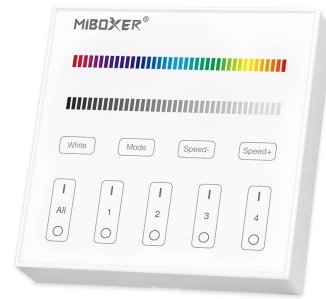

**Avide LED Szalag 12-24V RGB+W 4 Zónás RF Beépíthető /AC180-240V/
Érintőpaneles Távirányító**

Termékkód:	ABLS12VTPRRGBW-RFC-4Z
Termék honlap:	avidelighting.hu/qr/ABLS12VTPRRGBW-RFC-4Z
Adatlap azonosító:	AB-190518
Forgalmazó:	Bramcke Hungary Kft.
Cím:	4031 Debrecen, Kishatár utca 17.

QR kód:

Kiállítva: 2024-07-01
Oldalszám: 2/4

TERMÉKMÉRET

Magasság:	
Szélesség:	86mm
Hosszúság:	86mm

TERMÉKDOBOZ

Vonalkód:	5999097912806
Csomagolás:	1/b
Méret:	110mm x 110mm x 40mm
Nettó súly:	98g
Bruttó súly:	105g

KARTON

Vonalkód:	5999097912813
Csomagolás:	1/b
Méret:	400mm x 300mm x 300mm
Nettó súly:	0,098kg
Bruttó súly:	0,105kg

RAKLAP PÉLDA

Magasság:	
Szélesség:	120cm (std Euro pallet)
Mélység:	80cm (std Euro pallet)
Karton / raklap:	1karton/raklap
Karton / sor:	
Nettó súly:	0,098kg
Bruttó súly:	0,105kg

TERMÉK KÉP