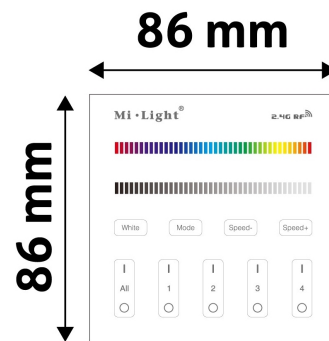

**Avide LED Szalag 12-24V RGB+W 4 Zónás RF Beépíthető /AC180-240V/
Érintőpaneles Távirányító**

Termékkód:	ABLS12VTPRRGBW-RFC-4Z
Termék honlap:	avidelighting.hu/qr/ABLS12VTPRRGBW-RFC-4Z
Adatlap azonosító:	AB-190518
Forgalmazó:	Bramcke Hungary Kft.
Cím:	4031 Debrecen, Kishatár utca 17.

QR kód:

Kiállítva: 2024-07-01
Oldalszám: 2/4

TERMÉKMÉRET

Magasság:	
Szélesség:	86mm
Hosszúság:	86mm

TERMÉKDOBOZ

Vonalkód:	5999097912806
Csomagolás:	1/b
Méret:	110mm x 110mm x 40mm
Nettó súly:	98g
Bruttó súly:	105g

KARTON

Vonalkód:	5999097912813
Csomagolás:	1/b
Méret:	400mm x 300mm x 300mm
Nettó súly:	0,098kg
Bruttó súly:	0,105kg

RAKLAP PÉLDA

Magasság:	
Szélesség:	120cm (std Euro pallet)
Mélység:	80cm (std Euro pallet)
Karton / raklap:	1karton/raklap
Karton / sor:	
Nettó súly:	0,098kg
Bruttó súly:	0,105kg

TERMÉK KÉP

KÖRVONAL