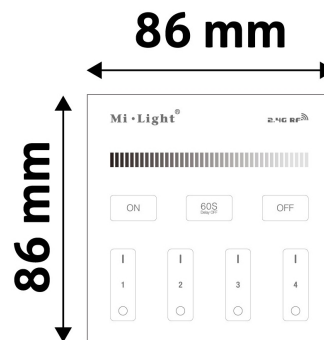

Avide LED Szalag 12-24V Fényerőszabályzó 4 Zónás RF Beépíthető /AC180-240V/ Érintőpaneles Távirányító

Termékkód:	ABLS12VTPRDIMM-RFC-4Z
Termék honlap:	avidelighting.hu/qr/ABLS12VTPRDIMM-RFC-4Z
Adatlap azonosító:	AB-190518
Forgalmazó:	Bramcke Hungary Kft.
Cím:	4031 Debrecen, Kishatár utca 17.

QR kód:

Kiállítás: 2024-07-03

Oldalszám: 2/3

TERMÉKMÉRET

Magasság:	
Szélesség:	86mm
Hosszúság:	86mm

TERMÉKDOBOZ

Vonalkód:	5999097912820
Csomagolás:	1/b
Méret:	110mm x 110mm x 38mm
Nettó súly:	13,6g
Bruttó súly:	15,7g

KARTON

Vonalkód:	5999097912837
Csomagolás:	1/b
Méret:	410mm x 310mm x 295mm
Nettó súly:	0,0136kg
Bruttó súly:	0,0157kg

RAKLAP PÉLDA

Magasság:	
Szélesség:	120cm (std Euro pallet)
Mélység:	80cm (std Euro pallet)
Karton / raklap:	1karton/raklap
Karton / sor:	
Nettó súly:	0,0136kg
Bruttó súly:	0,0157kg

TERMÉK KÉP

KÖRVONAL