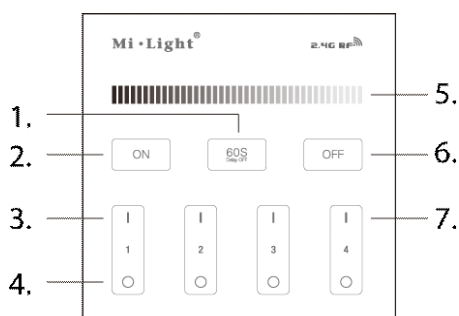

**TERMÉK KÉP****KÖRVONAL**

**Avide LED Szalag 12-24V Fényerőszabályzó 4 Zónás RF Beépíthető /AC180-240V/ Érintőpaneles Távirányító**

<b>Termékkód:</b>	ABLS12VTPRDIMM-RFC-4Z
<b>Termék honlap:</b>	<a href="https://avidelighting.hu/qr/ABLS12VTPRDIMM-RFC-4Z">avidelighting.hu/qr/ABLS12VTPRDIMM-RFC-4Z</a>
<b>Adatlap azonosító:</b>	AB-190518
<b>Forgalmazó:</b>	Bramcke Hungary Kft.
<b>Cím:</b>	4031 Debrecen, Kishatár utca 17.

QR kód:

Kiállítás: 2024-07-03

Oldalszám: 3/3

**TERMÉKLEÍRÁS**

Az Avide 4 zónás érintőpaneles LED-szalag távirányítóval egyidejűleg akár 4 db zóna is vezérelhető. Az érintőkijelzős rádiófrekvenciás távirányító segítségével tudjuk állítani a csatlakoztatott zónák fényerejét. A távirányító önmagában nem képes vezérelni egy LED-szalagot, a használatához szükség van legalább 1, legfeljebb 4db vezérlőegységre is, amit a csomag nem tartalmaz.

**Távirányító Funkciói:**

1. 60 másodperces késleltetés
2. Összes zóna bekapcsolása
3. 1-4 Zóna bekapcsolás
4. 1-4 Zóna kikapcsolás
5. Fényerő állító csúszka
6. Összes zóna kikapcsolása
7. 1-4 Zóna párosítás