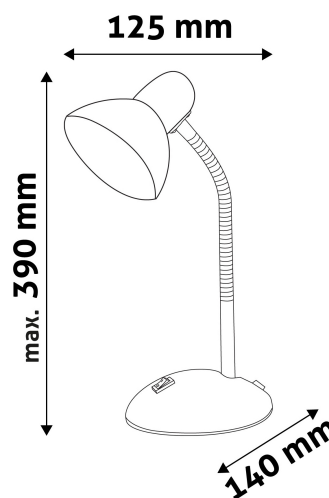

Avide Basic Asztali Lámpa Simple Sárga

Termékkód:	ABDLS-Y
Termék honlap:	avidelighting.hu/qr/ABDLS-Y
Adatlap azonosító:	AB-190518
Forgalmazó:	Bramcke Hungary Kft.
Cím:	4031 Debrecen, Kishatár utca 17.

QR kód:

Kiállítva: 2024-07-03

Oldalszám: 2/3

TERMÉKMÉRET

Szélesség:	140mm
Magasság:	390mm
Mélység:	

TERMÉKDOBOZ

Vonalkód:	5999097915562
Csomagolás:	1/b 12/k 192/r
Méret:	150mm x 235mm x 150mm
Nettó súly:	765g
Bruttó súly:	875g

KARTON

Vonalkód:	5999097915579
Csomagolás:	1/b 12/k 192/r
Méret:	470mm x 320mm x 490mm
Nettó súly:	9,18kg
Bruttó súly:	10,5kg

RAKLAP PÉLDA

Magasság:	
Szélesség:	120cm (std Euro pallet)
Mélység:	80cm (std Euro pallet)
Karton / raklap:	16karton/raklap
Karton / sor:	
Nettó súly:	146,88kg
Bruttó súly:	168kg

TERMÉK KÉP

KÖRVONAL