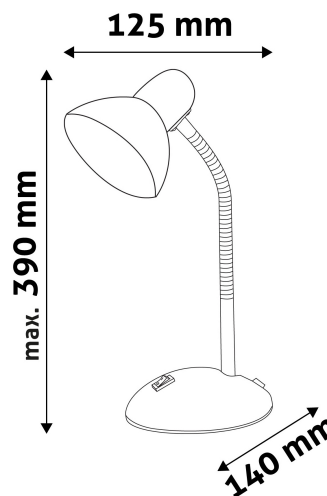

Avide Basic Asztali Lámpa Simple Fehér

Termékkód:	ABDLS-W
Termék honlap:	avidelighting.hu/qr/ABDLS-W
Adatlap azonosító:	AB-190518
Forgalmazó:	Bramcke Hungary Kft.
Cím:	4031 Debrecen, Kishatár utca 17.

QR kód:

Kiállítva: 2024-07-01

Oldalszám: 2/3

TERMÉKMÉRET

Szélesség:	140mm
Magasság:	390mm
Mélység:	

TERMÉKDOBOZ

Vonalkód:	5999097915548
Csomagolás:	1/b 12/k 192/r
Méret:	150mm x 235mm x 150mm
Nettó súly:	765g
Bruttó súly:	875g

KARTON

Vonalkód:	5999097915555
Csomagolás:	1/b 12/k 192/r
Méret:	470mm x 320mm x 490mm
Nettó súly:	9,18kg
Bruttó súly:	10,5kg

RAKLAP PÉLDA

Magasság:	
Szélesség:	120cm (std Euro pallet)
Mélység:	80cm (std Euro pallet)
Karton / raklap:	16karton/raklap
Karton / sor:	
Nettó súly:	146,88kg
Bruttó súly:	168kg

TERMÉK KÉP

KÖRVONAL