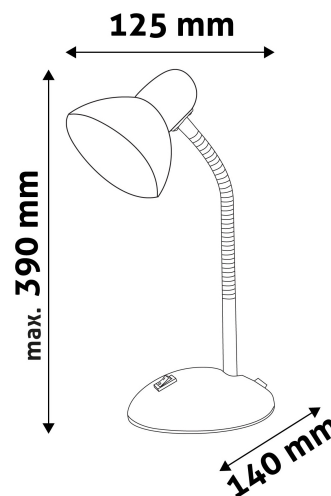

Avide Basic Asztali Lámpa Simple Piros

Termékkód:	ABDLS-R
Termék honlap:	avidelighting.hu/qr/ABDLS-R
Adatlap azonosító:	AB-190518
Forgalmazó:	Bramcke Hungary Kft.
Cím:	4031 Debrecen, Kishatár utca 17.

QR kód:

Kiállítás: 2024-07-01

Oldalszám: 2/3

TERMÉKMÉRET

Szélesség:	140mm
Magasság:	390mm
Mélység:	

TERMÉKDOBOZ

Vonalkód:	5999097915586
Csomagolás:	1/b 12/k 192/r
Méret:	150mm x 235mm x 150mm
Nettó súly:	765g
Bruttó súly:	875g

KARTON

Vonalkód:	5999097915593
Csomagolás:	1/b 12/k 192/r
Méret:	470mm x 320mm x 490mm
Nettó súly:	9,18kg
Bruttó súly:	10,5kg

RAKLAP PÉLDA

Magasság:	
Szélesség:	120cm (std Euro pallet)
Mélység:	80cm (std Euro pallet)
Karton / raklap:	16karton/raklap
Karton / sor:	
Nettó súly:	146,88kg
Bruttó súly:	168kg

TERMÉK KÉP

KÖRVONAL