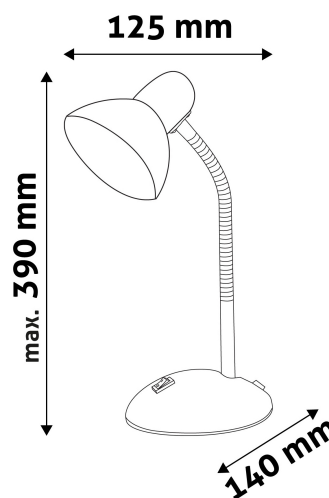

Avide Basic Asztali Lámpa Simple Fekete

Termékkód:	ABDLS-B
Termék honlap:	avidelighting.hu/qr/ABDLS-B
Adatlap azonosító:	AB-190518
Forgalmazó:	Bramcke Hungary Kft.
Cím:	4031 Debrecen, Kishatár utca 17.

QR kód:

Kiállítás: 2024-07-01

Oldalszám: 2/3

TERMÉKMÉRET

Szélesség:	140mm
Magasság:	390mm
Mélység:	

TERMÉKDOBOZ

Vonalkód:	5999097915524
Csomagolás:	1/b 12/k 192/r
Méret:	150mm x 235mm x 150mm
Nettó súly:	765g
Bruttó súly:	875g

KARTON

Vonalkód:	5999097915531
Csomagolás:	1/b 12/k 192/r
Méret:	470mm x 320mm x 490mm
Nettó súly:	9,18kg
Bruttó súly:	10,5kg

RAKLAP PÉLDA

Magasság:	
Szélesség:	120cm (std Euro pallet)
Mélység:	80cm (std Euro pallet)
Karton / raklap:	16karton/raklap
Karton / sor:	
Nettó súly:	146,88kg
Bruttó súly:	168kg

TERMÉK KÉP

KÖRVONAL