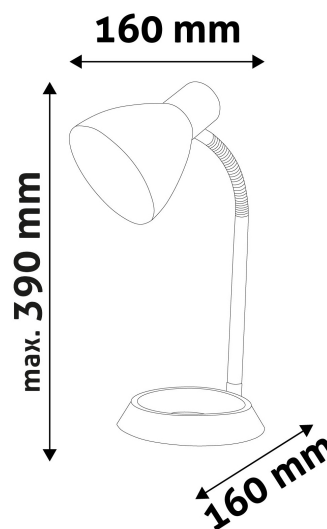

Avide Basic Asztali Lámpa O Talpú Fehér

Termékkód:	ABDLO-W
Termék honlap:	avidelighting.hu/qr/ABDLO-W
Adatlap azonosító:	AB-190518
Forgalmazó:	Bramcke Hungary Kft.
Cím:	4031 Debrecen, Kishatár utca 17.

QR kód:

Kiállítva: 2024-07-01

Oldalszám: 2/3

TERMÉKMÉRET

Szélesség:	160mm
Magasság:	330mm
Mélység:	

TERMÉKDOBOZ

Vonalkód:	5999097907505
Csomagolás:	1/b 12/k 192/r
Méret:	155mm x 250mm x 155mm
Nettó súly:	511g
Bruttó súly:	630g

KARTON

Vonalkód:	5999097907512
Csomagolás:	1/b 12/k 192/r
Méret:	485mm x 330mm x 520mm
Nettó súly:	6,132kg
Bruttó súly:	7,56kg

RAKLAP PÉLDA

Magasság:	
Szélesség:	120cm (std Euro pallet)
Mélység:	80cm (std Euro pallet)
Karton / raklap:	16karton/raklap
Karton / sor:	4db
Nettó súly:	98,112kg
Bruttó súly:	120,96kg

TERMÉK KÉP

KÖRVONAL