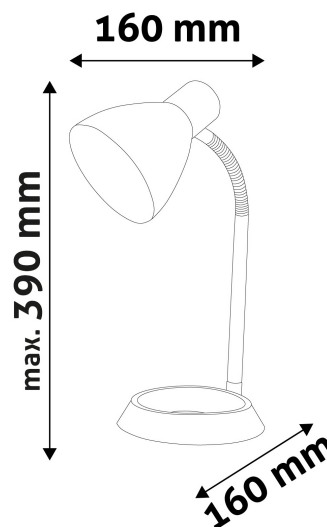

TECHNIKAI RÉSZLETEK

Teljesítmény:	40W
Feszültség tartomány:	220-240V
Beépített akkumulátor:	Nem
Világítási szög:	360°
Fényerő szabályozhatóság:	Nem
Fényáram:	380lm
Színhőmérséklet:	2 700K
Élettartam:	30 000 óra
Energia hatékonyság:	
LED-típusa:	
LED-ek száma:	
CRI:	>80
IP Védettség:	IP20

QR kód:

Kiállítás: 2024-07-01

Oldalszám: 2/3

TERMÉKMÉRET

Szélesség:	160mm
Magasság:	330mm
Mélység:	

TERMÉK KÉP

KÖRVONAL

TERMÉKDOBOZ

Vonalkód:	5999097907505
Csomagolás:	1/b 12/k 144/r
Méret:	155mm x 250mm x 155mm
Nettó súly:	784g
Bruttó súly:	925g

KARTON

Vonalkód:	5999097907512
Csomagolás:	1/b 12/k 144/r
Méret:	485mm x 520mm x 330mm
Nettó súly:	9,408kg
Bruttó súly:	11,1kg

RAKLAP PÉLDA

Magasság:	
Szélesség:	120cm (std Euro pallet)
Mélység:	80cm (std Euro pallet)
Karton / raklap:	12karton/raklap
Karton / sor:	4db
Nettó súly:	112,896kg
Bruttó súly:	133,2kg

Avide Basic Asztali Lámpa O Talpú Fehér + LED fényforrás