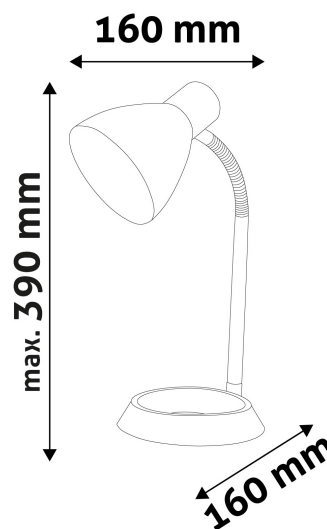

Avide Basic Asztali Lámpa O Talpú Fekete

Termékkód:	ABDLO-B
Termék honlap:	avidelighting.hu/qr/ABDLO-B
Adatlap azonosító:	AB-190518
Forgalmazó:	Bramcke Hungary Kft.
Cím:	4031 Debrecen, Kishatár utca 17.

QR kód:

Kiállítás: 2024-07-01

Oldalszám: 2/3

TERMÉKMÉRET

Szélesség:	160mm
Magasság:	330mm
Mélység:	

TERMÉKDOBOZ

Vonalkód:	5999097908441
Csomagolás:	1/b 12/k 192/r
Méret:	155mm x 250mm x 155mm
Nettó súly:	511g
Bruttó súly:	630g

KARTON

Vonalkód:	5999097908458
Csomagolás:	1/b 12/k 192/r
Méret:	485mm x 330mm x 520mm
Nettó súly:	6,132kg
Bruttó súly:	7,56kg

RAKLAP PÉLDA

Magasság:	
Szélesség:	120cm (std Euro pallet)
Mélység:	80cm (std Euro pallet)
Karton / raklap:	16karton/raklap
Karton / sor:	4db
Nettó súly:	98,112kg
Bruttó súly:	120,96kg

TERMÉK KÉP

KÖRVONAL