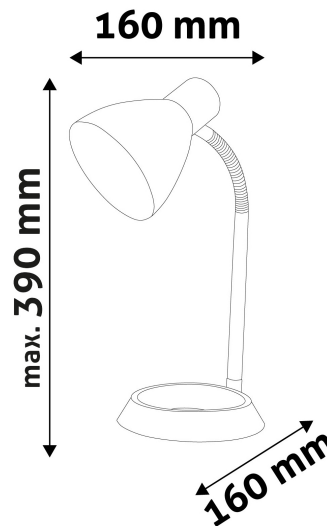

Avide Basic Asztali Lámpa O Talpú Fekete + LED fényforrás

Termékkód:	ABDLO-B-BULB
Termék honlap:	avidelighting.hu/qr/ABDLO-B-BULB
Adatlap azonosító:	AB-190518
Forgalmazó:	Bramcke Hungary Kft.
Cím:	4031 Debrecen, Kishatár utca 17.

QR kód:

Kiállítás: 2024-07-01

Oldalszám: 2/3

TERMÉKMÉRET

Szélesség:	160mm
Magasság:	330mm
Mélység:	

TERMÉKDOBOZ

Vonalkód:	5999097908441
Csomagolás:	1/b 12/k 144/r
Méret:	155mm x 250mm x 155mm
Nettó súly:	784g
Bruttó súly:	925g

KARTON

Vonalkód:	5999097908458
Csomagolás:	1/b 12/k 144/r
Méret:	485mm x 520mm x 330mm
Nettó súly:	9,408kg
Bruttó súly:	11,1kg

RAKLAP PÉLDA

Magasság:	
Szélesség:	120cm (std Euro pallet)
Mélység:	80cm (std Euro pallet)
Karton / raklap:	12karton/raklap
Karton / sor:	4db
Nettó súly:	112,896kg
Bruttó súly:	133,2kg

TERMÉK KÉP

KÖRVONAL