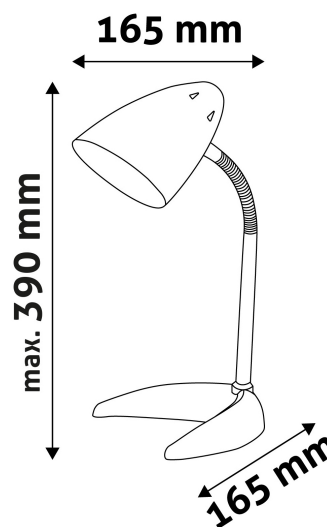

Avide Basic Asztali Lámpa C talpú S Ezüst

Termékkód:	ABDLC-S
Termék honlap:	avidelighting.hu/qr/ABDLC-S
Adatlap azonosító:	AB-190518
Forgalmazó:	Bramcke Hungary Kft.
Cím:	4031 Debrecen, Kishatár utca 17.

QR kód:

Kiállítva: 2024-07-01

Oldalszám: 2/3

TERMÉKMÉRET

Szélesség:	165mm
Magasság:	370mm
Mélység:	165mm

TERMÉKDOBOZ

Vonalkód:	5999097908427
Csomagolás:	1/b 12/k 192/r
Méret:	175mm x 230mm x 175mm
Nettó súly:	714g
Bruttó súly:	855g

KARTON

Vonalkód:	5999097908434
Csomagolás:	1/b 12/k 192/r
Méret:	545mm x 365mm x 480mm
Nettó súly:	8,568kg
Bruttó súly:	10,26kg

RAKLAP PÉLDA

Magasság:	
Szélesség:	120cm (std Euro pallet)
Mélység:	80cm (std Euro pallet)
Karton / raklap:	16karton/raklap
Karton / sor:	4db
Nettó súly:	137,088kg
Bruttó súly:	164,16kg

TERMÉK KÉP

KÖRVONAL