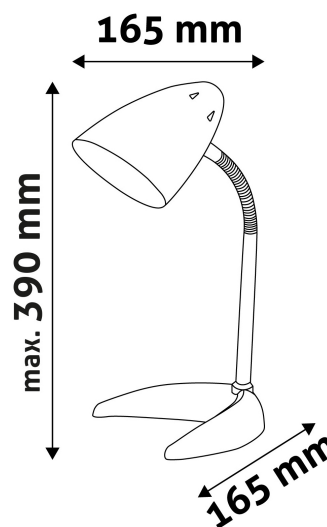

Avide Basic Asztali Lámpa C Talpú Fekete

Termékkód:	ABDLC-B
Termék honlap:	avidelighting.hu/qr/ABDLC-B
Adatlap azonosító:	AB-190518
Forgalmazó:	Bramcke Hungary Kft.
Cím:	4031 Debrecen, Kishatár utca 17.

QR kód:

Kiállítva: 2024-07-01

Oldalszám: 2/3

TERMÉKMÉRET

Szélesség:	165mm
Magasság:	370mm
Mélység:	165mm

TERMÉKDOBOZ

Vonalkód:	5999097907482
Csomagolás:	1/b 12/k 192/r
Méret:	175mm x 230mm x 175mm
Nettó súly:	714g
Bruttó súly:	855g

KARTON

Vonalkód:	5999097907499
Csomagolás:	1/b 12/k 192/r
Méret:	545mm x 365mm x 480mm
Nettó súly:	8,568kg
Bruttó súly:	10,26kg

RAKLAP PÉLDA

Magasság:	
Szélesség:	120cm (std Euro pallet)
Mélység:	80cm (std Euro pallet)
Karton / raklap:	16karton/raklap
Karton / sor:	4db
Nettó súly:	137,088kg
Bruttó súly:	164,16kg

TERMÉK KÉP

KÖRVONAL