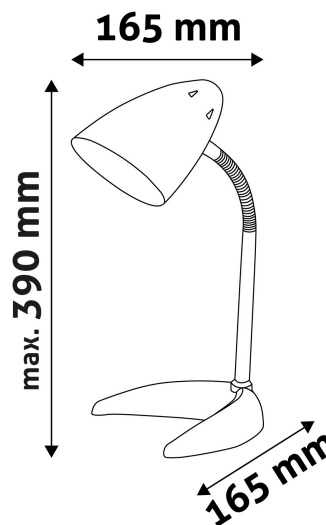

Avide Basic Asztali Lámpa C Talpú Fekete + LED fényforrás

Termékkód:	ABDLC-B-BULB
Termék honlap:	avidelighting.hu/qr/ABDLC-B-BULB
Adatlap azonosító:	AB-190518
Forgalmazó:	Bramcke Hungary Kft.
Cím:	4031 Debrecen, Kishatár utca 17.

QR kód:

Kiállítás: 2024-07-01

Oldalszám: 2/3

TERMÉKMÉRET

Szélesség:	165mm
Magasság:	370mm
Mélység:	165mm

TERMÉKDOBOZ

Vonalkód:	5999097907482
Csomagolás:	1/b 12/k 192/r
Méret:	175mm x 230mm x 175mm
Nettó súly:	769g
Bruttó súly:	910g

KARTON

Vonalkód:	5999097907499
Csomagolás:	1/b 12/k 192/r
Méret:	545mm x 480mm x 365mm
Nettó súly:	9,228kg
Bruttó súly:	10,92kg

RAKLAP PÉLDA

Magasság:	
Szélesség:	120cm (std Euro pallet)
Mélység:	80cm (std Euro pallet)
Karton / raklap:	16karton/raklap
Karton / sor:	4db
Nettó súly:	147,648kg
Bruttó súly:	174,72kg

TERMÉK KÉP

KÖRVONAL