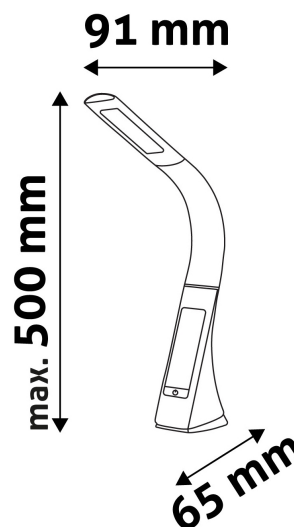

Avide LED Asztali Lámpa Üzleti Bőrhatású Naptár Barna 6W

Termékkód:	ABLDL-BLC-6W-BR
Termék honlap:	avidelighting.hu/qr/ABLDL-BLC-6W-BR
Adatlap azonosító:	AB-190518
Forgalmazó:	Bramcke Hungary Kft.
Cím:	4031 Debrecen, Kishatár utca 17.

QR kód:

Kiállítva: 2024-07-03

Oldalszám: 2/4

TERMÉKMÉRET

Szélesség:	91mm
Magasság:	500mm
Mélység:	

TERMÉKDOBOZ

Vonalkód:	5999562280515
Csomagolás:	1/b 12/k 288/r
Méret:	186mm x 305mm x 68mm
Nettó súly:	548g
Bruttó súly:	856g

KARTON

Vonalkód:	5999562280522
Csomagolás:	1/b 12/k 288/r
Méret:	440mm x 320mm x 400mm
Nettó súly:	6,576kg
Bruttó súly:	10,272kg

RAKLAP PÉLDA

Magasság:	
Szélesség:	120cm (std Euro pallet)
Mélység:	80cm (std Euro pallet)
Karton / raklap:	24karton/raklap
Karton / sor:	
Nettó súly:	157,824kg
Bruttó súly:	246,528kg

TERMÉK KÉP

KÖRVONAL