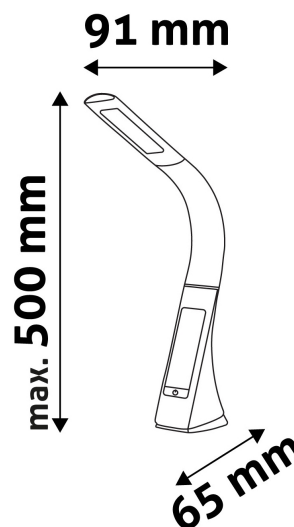

Avide LED Asztali Lámpa Üzleti Bőrhatású Naptár Fekete 6W

Termékkód:	ABLDL-BLC-6W-BL
Termék honlap:	avidelighting.hu/qr/ABLDL-BLC-6W-BL
Adatlap azonosító:	AB-190518
Forgalmazó:	Bramcke Hungary Kft.
Cím:	4031 Debrecen, Kishatár utca 17.

QR kód:

Kiállítva: 2024-07-03

Oldalszám: 2/4

TERMÉKMÉRET

Szélesség:	91mm
Magasság:	500mm
Mélység:	

TERMÉKDOBOZ

Vonalkód:	5999562280560
Csomagolás:	1/b 12/k 288/r
Méret:	186mm x 305mm x 68mm
Nettó súly:	548g
Bruttó súly:	856g

KARTON

Vonalkód:	5999562280577
Csomagolás:	1/b 12/k 288/r
Méret:	440mm x 320mm x 400mm
Nettó súly:	6,576kg
Bruttó súly:	10,272kg

RAKLAP PÉLDA

Magasság:	
Szélesség:	120cm (std Euro pallet)
Mélység:	80cm (std Euro pallet)
Karton / raklap:	24karton/raklap
Karton / sor:	
Nettó súly:	157,824kg
Bruttó súly:	246,528kg

TERMÉK KÉP

KÖRVONAL