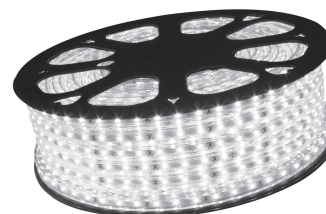

Avide LED Szalag 220V 14.4W 3000K IP67 50m

Termékkód:	ABLS220V5050-60WW67
Termék honlap:	
Adatlap azonosító:	AB-190518
Forgalmazó:	Bramcke Hungary Kft.
Cím:	4031 Debrecen, Kishatár utca 17.

QR kód:

Kiállítás: 2024-07-01

Oldalszám: 2/3

TERMÉKMÉRET

Magasság:	7,5mm
Szélesség:	12,5mm
Hosszúság:	

TERMÉKDOBOZ

Vonalkód:	5999097936642
Csomagolás:	50/b 50/k 450/r
Méret:	343mm x 343mm x 121mm
Nettó súly:	105,3g
Bruttó súly:	112,9g

KARTON

Vonalkód:	
Csomagolás:	50/b 50/k 450/r
Méret:	
Nettó súly:	5,2625kg
Bruttó súly:	5,646kg

RAKLAP PÉLDA

Magasság:	
Szélesség:	120cm (std Euro pallet)
Mélység:	80cm (std Euro pallet)
Karton / raklap:	9karton/raklap
Karton / sor:	
Nettó súly:	47,3625kg
Bruttó súly:	50,814kg

TERMÉK KÉP

KÖRVONAL